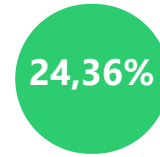

Visão geral		Total
01/02		35
02/02		49
03/02		39
04/02		32

05/02	1
06/02	1
07/02	42
08/02	47
09/02	45
10/02	37
11/02	26
12/02	2
13/02	9
14/02	43
15/02	52
16/02	46
17/02	34
18/02	32
19/02	1
20/02	4
21/02	56
22/02	47
23/02	43
24/02	28
25/02	22
26/02	2
27/02	0
28/02	1

**Aberto**

**133**

**Agendado**

**13**

**Cancelado**

**32**

**Concluído**

**189**

**Em andamento**

**407**

**Pendente**

**2**

**05 Bairros mais requisitados**

1	Centro	=	123
2	Vila Pioneiro	=	81
3	Jardim Coopagro	=	81
4	Jardim Gisela	=	72
5	Vila Industrial	=	45

**05 Secretarias mais requisitadas**