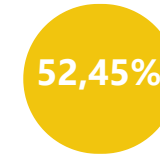

Visão geral		Total
01/02		35
02/02		49
03/02		39
04/02		32

05/02	1
06/02	1
07/02	42
08/02	47
09/02	45
10/02	37
11/02	26
12/02	2
13/02	9
14/02	43
15/02	52
16/02	46
17/02	34
18/02	32
19/02	1
20/02	4
21/02	56
22/02	47
23/02	43
24/02	28
25/02	22
26/02	2
27/02	0
28/02	1

**Aberto**

**133**

**Agendado**

**13**

**Cancelado**

**32**

**Concluído**

**189**

**Em andamento**

**407**

**Pendente**

**2**

**05 Bairros mais requisitados**

1	Centro	=	123
2	Vila Pioneiro	=	81
3	Jardim Coopagro	=	81
4	Jardim Gisela	=	72
5	Vila Industrial	=	45

**05 Secretarias mais requisitadas**