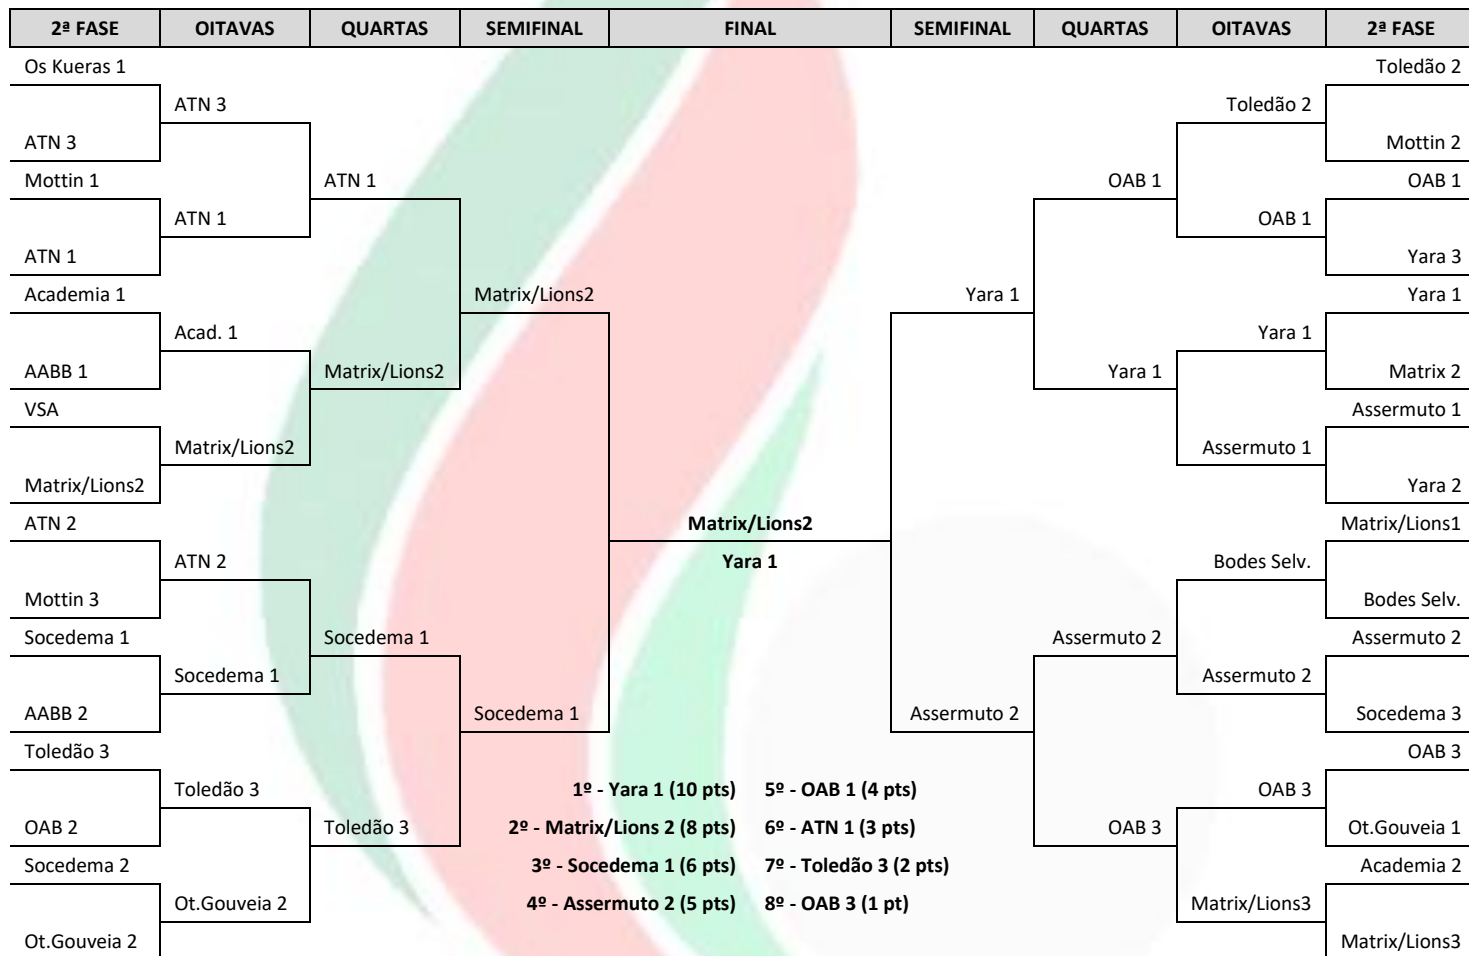

TRUCO

DATAS: 18/07/2025 (SEXTA-FEIRA)
LOCAL: ASSERMUTO
HORÁRIOS: SORTEIO DOS CONFRONTOS 19H00
INÍCIO DA COMPETIÇÃO 19H30

CLASSIFICAÇÃO FINAL – TRUCO

CLAS	EQUIPE	PTS
1º	YARA COUNTRY CLUBE	15
2º	MATRIX IMPRESSORAS/LIONS	13
3º	CLUBE SOCEDEMA	11
4º	ASSERMUTO	9
5º	OAB TOLEDO	7
6º	ATN – ASSOC. TOLEDO NATAÇÃO	5
7º	CLUBE TOLEDÃO	3
8º	ÓTICA GOUVEIA	1
9º	ACAD. BODYBUILDER/EQUILIBRIUM	0
10º	OS KUÉRAS/PARIZOTTO AR	0